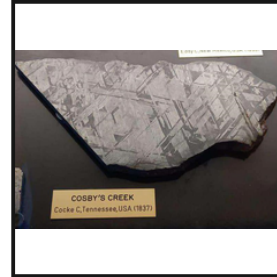

cm. 33,2 x 25,4 x 5 (con legatura); mm. 32,6 x  
22,9 x 3,5 (senza legatura) - Ingombro sui  
supporti a cuneo di gommapiuma di tipo  
clarckson: cm. 70 x 70 x 18

BUB

12.

Odore Terra

15.

Meteorite, Bobby's Creek, USA