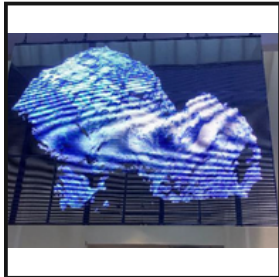

Mappamondo "storico" di Marte

20 cm d diam.  
INAF-IAPS Roma

19A.

Video INAF  
Mappa digitale di Marte,  
Schiaparelli

21.

3 rocce terrestri analoghe di Marte  
Minerale

8-12-15 cm  
INAF-IAPS Roma

19B.