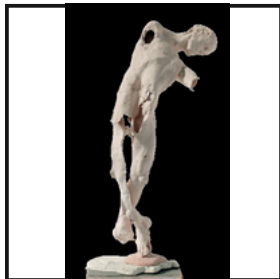

Video ESA  
Milky Way Map

23.

Corna di bufalo  
Fossile

80 x 45 x 40h cm  
Museo Civico Zoologia, Roma

24.

Senza titolo (d-10 modello) 27.  
Scultura - Alginato, pigmenti,  
legno

22,5 x 8 x 12 cm  
Nicola Samorì